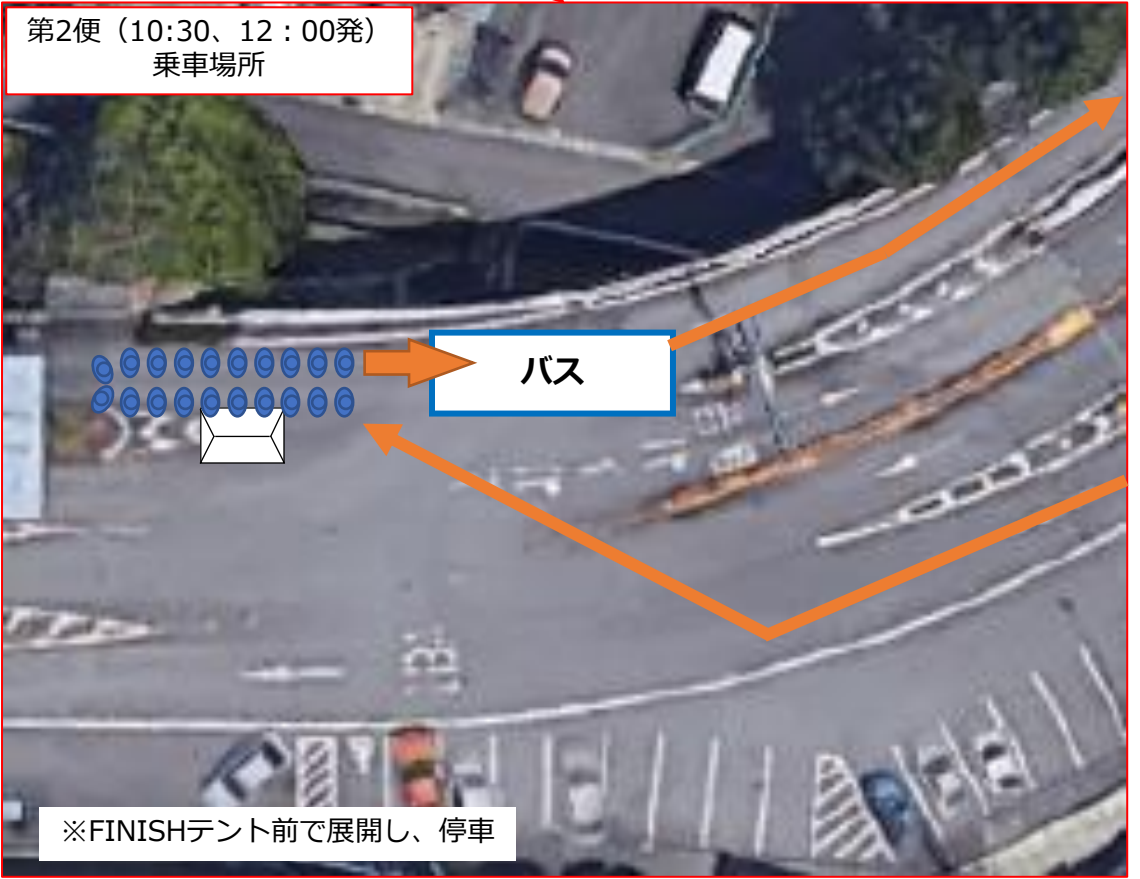

スタート地点周辺

応援バス乗車場所
小田原料金所 (スタートエリア)

第2便 (10:30、12:00発)
乗車場所

ゴール地点周辺

スカイラウンジ 下山バス乗車場所